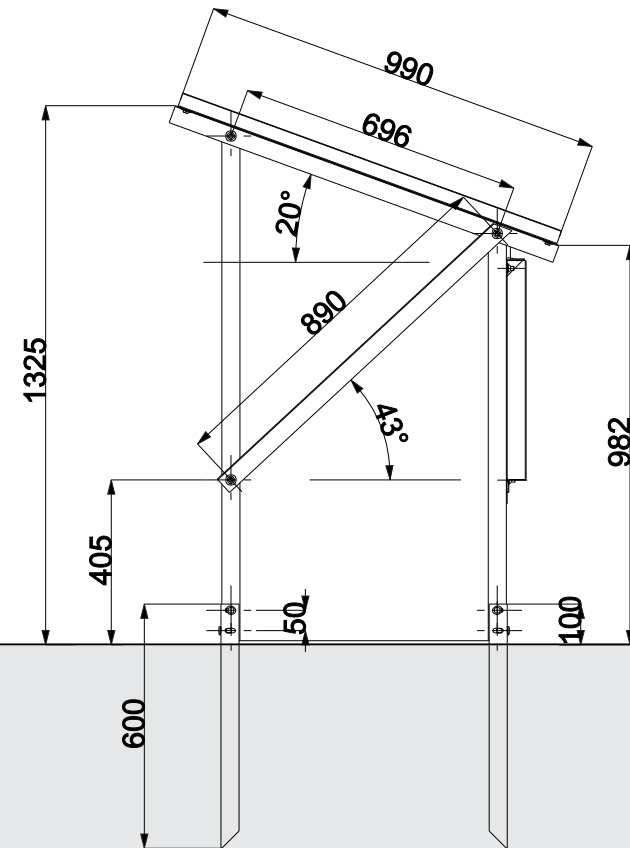

IDERO
— **SOLAR**

KIT - SOPORTE SOLAR PARA ESTACAR

**Configuracion:
SOPORTE FIJO a 20°
Version F-24**

KIT DE SOPORTE SOLAR PARA ESTACAR

SOPORTE PARA CAMPO

SOPORTE SOLAR PARA ESTACAR
PERFILERIA L - F24 - 1,75" X 2 mm

KIT DE SOPORTE SOLAR PARA ESTACAR

SOPORTE PARA CAMPO

SOPORTE SOLAR PARA ESTACAR
PERFILERIA L - F24 - 1,75" X 2 mm

IDERO S.R.L.

Martin Lezica 3036 1A -

San Isidro -B1642 -Buenos Aires - Argentina

Tel: (05411) 4664-5365

ventas@ideasenacero.com.ar

www.iderosolar.com.ar

IDERO
SOLAR

KIT DE SOPORTE SOLAR PARA ESTACAR

MODO DE DISTRIBUCION

Caja de Distribucion
Dimensiones 70x120x1300 mm

Distribucion x pallets
112 unidades x Pallet.

IDERO S.R.L.
Martin Lezica 3036 1A -
San Isidro -B1642 -Buenos Aires - Argentina
Tel: (05411) 4664-5365
ventas@ideasenacero.com.ar
www.iderosolar.com.ar

KIT DE SOPORTE SOLAR PARA ESTACAR

DIMENSIONES

IDERO S.R.L.
Martin Lezica 3036 1A -
San Isidro -B1642 -Buenos Aires - Argentina
Tel: (05411) 4664-5365
ventas@ideasenacero.com.ar
www.iderosolar.com.ar