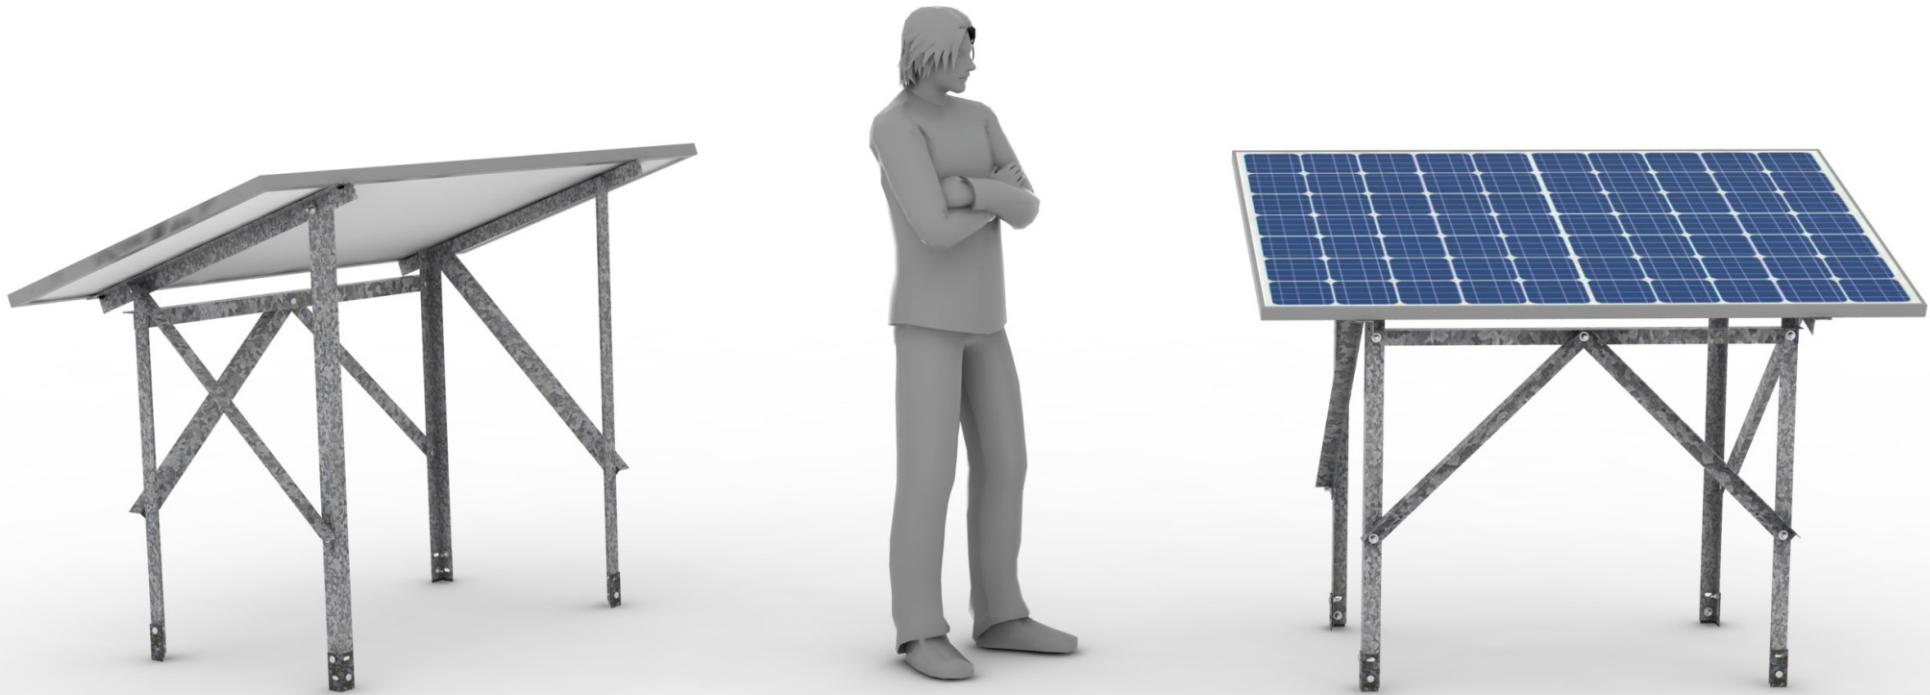

IDERO
— **SOLAR**

KIT - SOPORTE SOLAR PARA ESTACAR

**Configuracion:
SOPORTE FIJO a 20°
Version F-24**

KIT DE SOPORTE SOLAR PARA ESTACAR

SOPORTE PARA CAMPO

SOPORTE SOLAR PARA ESTACAR
PERFILERIA L - F24 - 1,75" X 2 mm

IDERO S.R.L.
Martin Lezica 3036 1A -
San Isidro -B1642 -Buenos Aires - Argentina
Tel: (05411) 4664-5365
ventas@ideasenacero.com.ar
www.iderosolar.com.ar

IDERO
SOLAR

KIT DE SOPORTE SOLAR PARA ESTACAR

SOPORTE PARA CAMPO

KIT DE SOPORTE SOLAR PARA ESTACAR

SOPORTE PARA CAMPO

SOPORTE SOLAR PARA ESTACAR
PERFILERIA L - F24 - 1,75" X 2 mm

IDERO S.R.L.

Martin Lezica 3036 1A -

San Isidro -B1642 -Buenos Aires - Argentina

Tel: (05411) 4664-5365

ventas@ideasenacero.com.ar

www.iderosolar.com.ar

IDERO
SOLAR

KIT DE SOPORTE SOLAR PARA ESTACAR

MODO DE DISTRIBUCION

Caja de Distribucion
Dimensiones 70x120x1300 mm

Distribucion x pallets
112 unidades x Pallet.