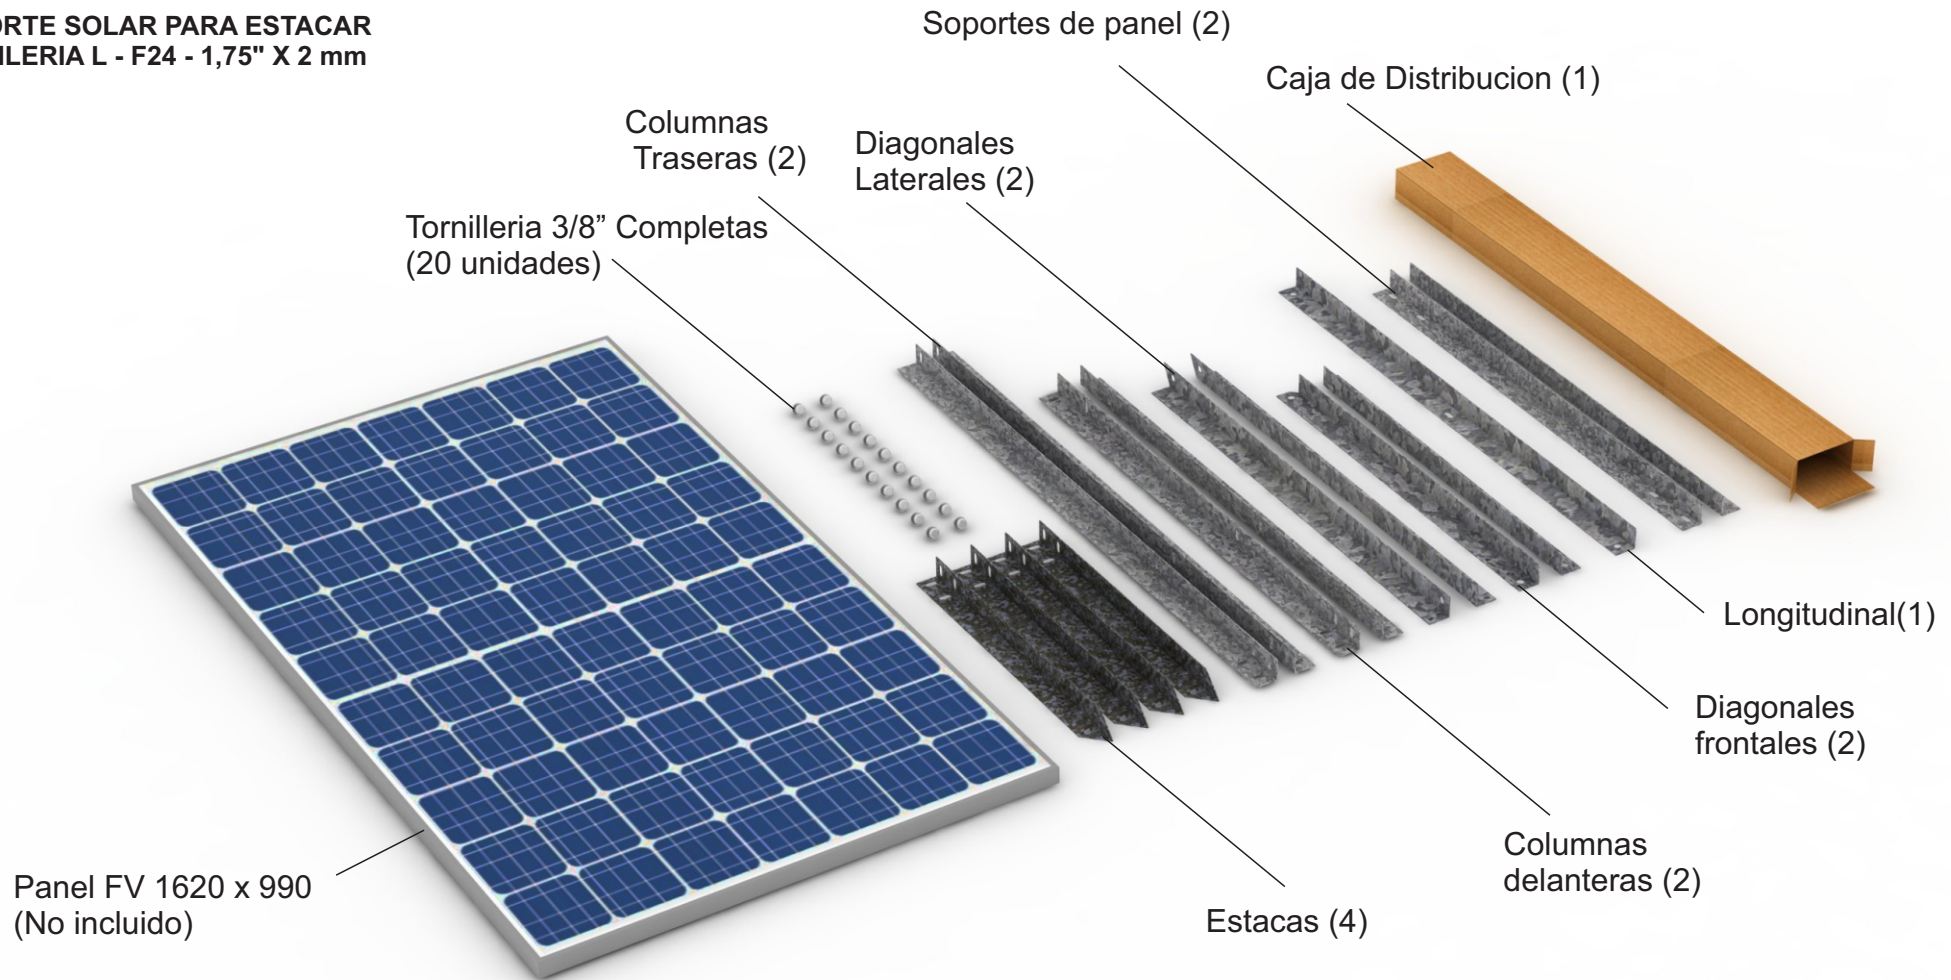

IDERO
— **SOLAR**

KIT - SOPORTE SOLAR PARA ESTACAR

**Configuracion:
SOPORTE FIJO a 20°
Version F-24**

KIT DE SOPORTE SOLAR PARA ESTACAR

SOPORTE PARA CAMPO

SOPORTE SOLAR PARA ESTACAR
PERFILERIA L - F24 - 1,75" X 2 mm

IDERO S.R.L.
Martin Lezica 3036 1A -
San Isidro -B1642 -Buenos Aires - Argentina
Tel: (05411) 4664-5365
ventas@ideasenacero.com.ar
www.iderosolar.com.ar

KIT DE SOPORTE SOLAR PARA FSTACAR

SOPORTE PARA CAMPO

KIT DE SOPORTE SOLAR PARA ESTACAR

SOPORTE PARA CAMPO

SOPORTE SOLAR PARA ESTACAR
PERFILERIA L - F24 - 1,75" X 2 mm

IDERO S.R.L.

Martin Lezica 3036 1A -

San Isidro -B1642 -Buenos Aires - Argentina

Tel: (05411) 4664-5365