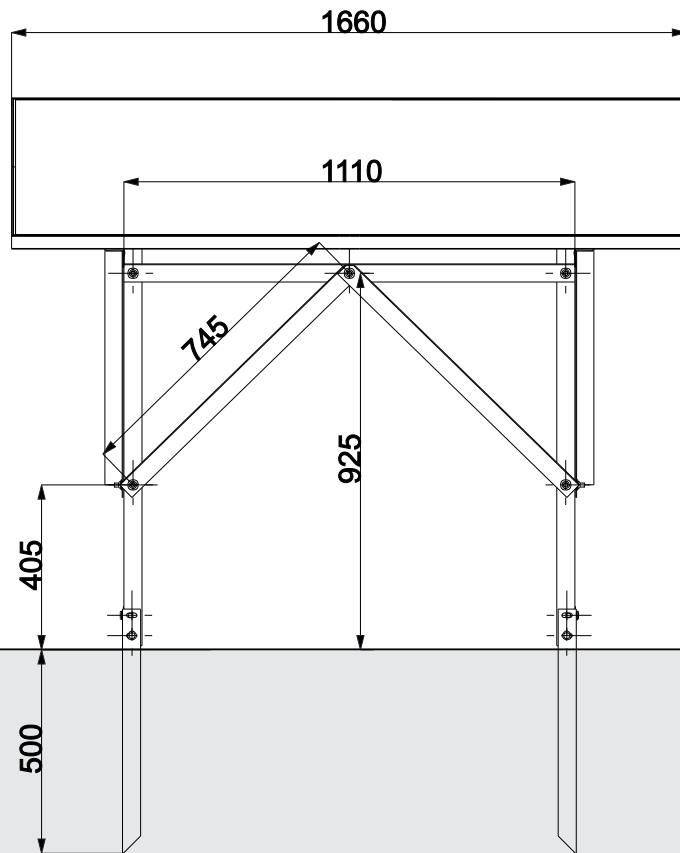

IDERO
— **SOLAR**

KIT - SOPORTE SOLAR PARA ESTACAR

**Configuracion:
SOPORTE FIJO a 20°
Version F-24**

KIT DE SOPORTE SOLAR PARA ESTACAR

SOPORTE PARA CAMPO

SOPORTE SOLAR PARA ESTACAR
PERFILERIA L - F24 - 1,75" X 2 mm

ventas@ideasenacero.com.ar

www.iderosolar.com.ar

IDERO
SOLAR

KIT DE SOPORTE SOLAR PARA ESTACAR

MODO DE DISTRIBUCION

Caja de Distribucion
Dimensiones 70x120x1300 mm

Distribucion x pallets
112 unidades x Pallet.

IDERO S.R.L.
Martin Lezica 3036 1A -
San Isidro -B1642 -Buenos Aires - Argentina
Tel: (05411) 4664-5365
ventas@ideasenacero.com.ar
www.iderosolar.com.ar

KIT DE SOPORTE SOLAR PARA ESTACAR

DIMENSIONES

IDERO S.R.L.
Martin Lezica 3036 1A -
San Isidro -B1642 -Buenos Aires - Argentina
Tel: (05411) 4664-5365
ventas@ideasenacero.com.ar
www.iderosolar.com.ar