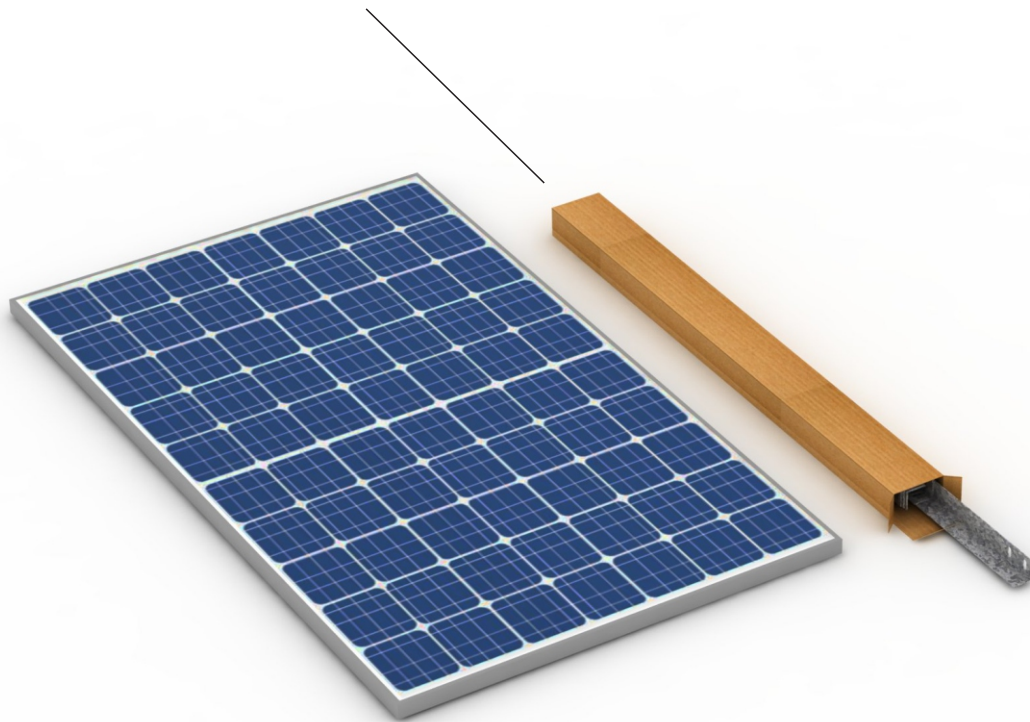

IDERO
— **SOLAR**

KIT - SOPORTE SOLAR PARA ESTACAR

**Configuracion:
SOPORTE FIJO a 20°
Version F-24**

KIT DE SOPORTE SOLAR PARA ESTACAR

SOPORTE PARA CAMPO

SOPORTE SOLAR PARA ESTACAR
PERFILERIA L - F24 - 1,75" X 2 mm

KIT DE SOPORTE SOLAR PARA ESTACAR

SOPORTE PARA CAMPO

SOPORTE SOLAR PARA ESTACAR
PERFILERIA L - F24 - 1,75" X 2 mm

IDERO S.R.L.

Martin Lezica 3036 1A -

San Isidro -B1642 -Buenos Aires - Argentina

Tel: (05411) 4664-5365

ventas@ideasenacero.com.ar

www.iderosolar.com.ar

IDERO
SOLAR

KIT DE SOPORTE SOLAR PARA ESTACAR

MODO DE DISTRIBUCION

Caja de Distribucion
Dimensiones 70x120x1300 mm

Distribucion x pallets
112 unidades x Pallet.